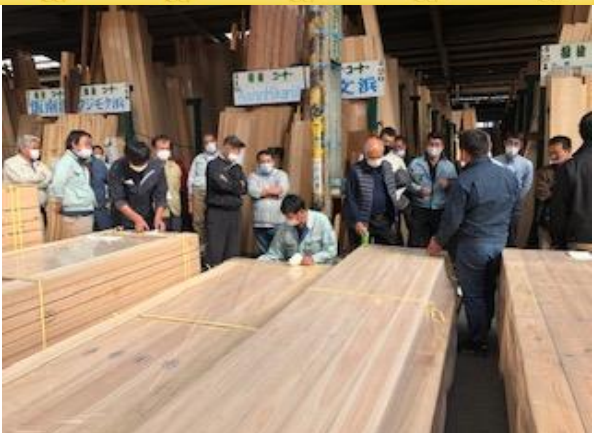

# 問屋祭り 競り売り 開催

浜問屋協議会長 あいさつ

競り売りスタート！

桧役物主体競りです！

久しぶりの競り売りに力が入ります！

桧太角、枞材大量出品！

きそひのき、ピーラー板など  
掘り出し物競り売り！

**最後の競り売りまでお買上げ  
ありがとうございました！**