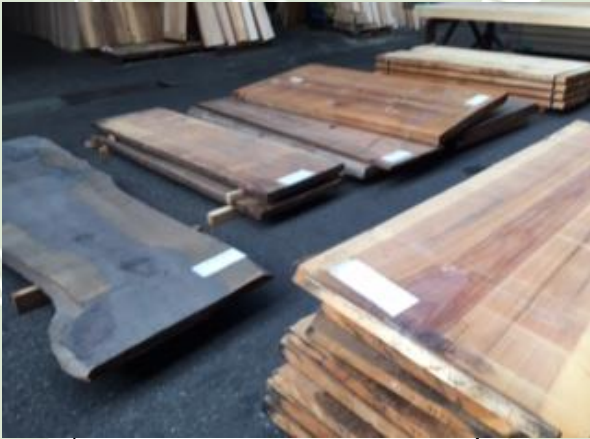

11/18 特市結果

ご来場ありがとうございました！

木曽桧や地松etc
蔵出し品出荷！

桧造作材
競り売りで完売！

並材～役物まで
出品、販売は苦戦

杉、羽目板
並材まで出品あり

次回 特別市は12/16(水)
年末謝恩市～カニカニセール～
カニが当たる抽選会開催！